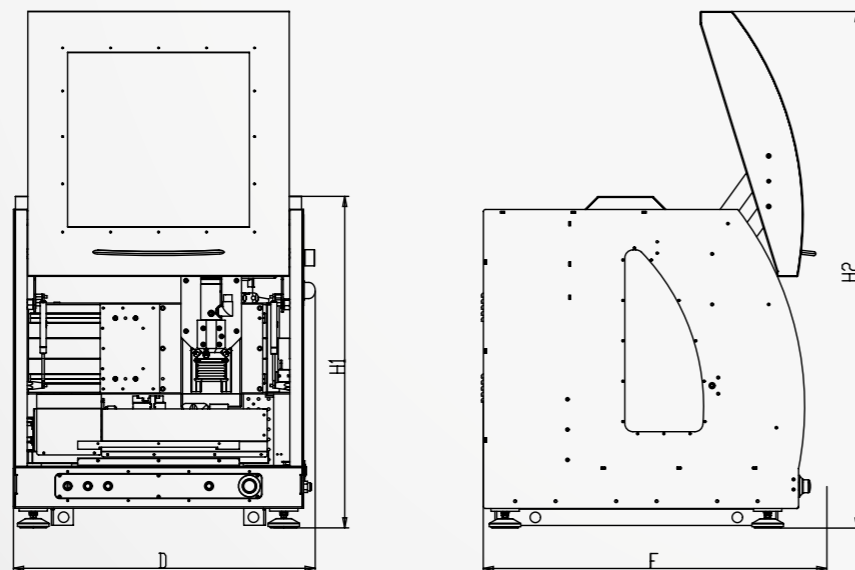

The laser systems with detailed dimensions

imark eco II

Dimensions in mm	imark eco II
Width D1	350
Width D2	510
Depth F1	775
Depth F2	775
Height H1	260
Height H2	660

ilas flat

Dimensions in mm	ilas flat
Width A	1045
Depth B	718
Width D1	2490
Width D2	2150
Depth F	1550
Height H	1964
Width S	400

ilas desk

Dimensions in mm	ilas desk
Width D	747
Depth F	851
Height H1	821
Height H2	1279

ilas PLATINUM

Dimensions in mm	ilas PLATINUM 1010	ilas PLATINUM 1510	ilas PLATINUM 2010
Width D1	2310	2815	3315
Width D2	2850	3350	3850
Depth F1	1915	1915	1915
Depth F2	2035	2035	2035
Depth F3	2550	2550	2550
Height H1	865	865	865
Height H2	2585	2585	2585