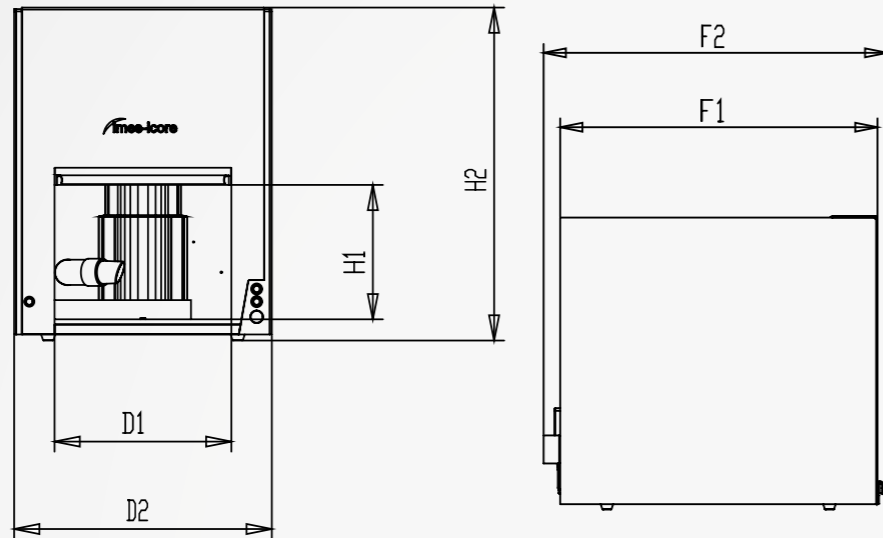

The laser systems with detailed dimensions

imark eco II

Dimensions in mm	imark eco II
Width D1	350
Width D2	510
Depth F1	775
Depth F2	775
Height H1	260
Height H2	660

ilas flat

Dimensions in mm	ilas flat
Width A	1045
Depth B	718
Width D1	2490
Width D2	2150
Depth F	1550
Height H	1964
Width S	400

ilas desk

Dimensions in mm	ilas desk
Width D	747
Depth F	851
Height H1	821
Height H2	1279

ilas PLATINUM

Dimensions in mm	ilas PLATINUM 1010	ilas PLATINUM 1510	ilas PLATINUM 2010
Width D1	2310	2815	3315
Width D2	2850	3350	3850
Depth F1	1915	1915	1915
Depth F2	2035	2035	2035
Depth F3	2550	2550	2550
Height H1	865	865	865
Height H2	2585	2585	2585