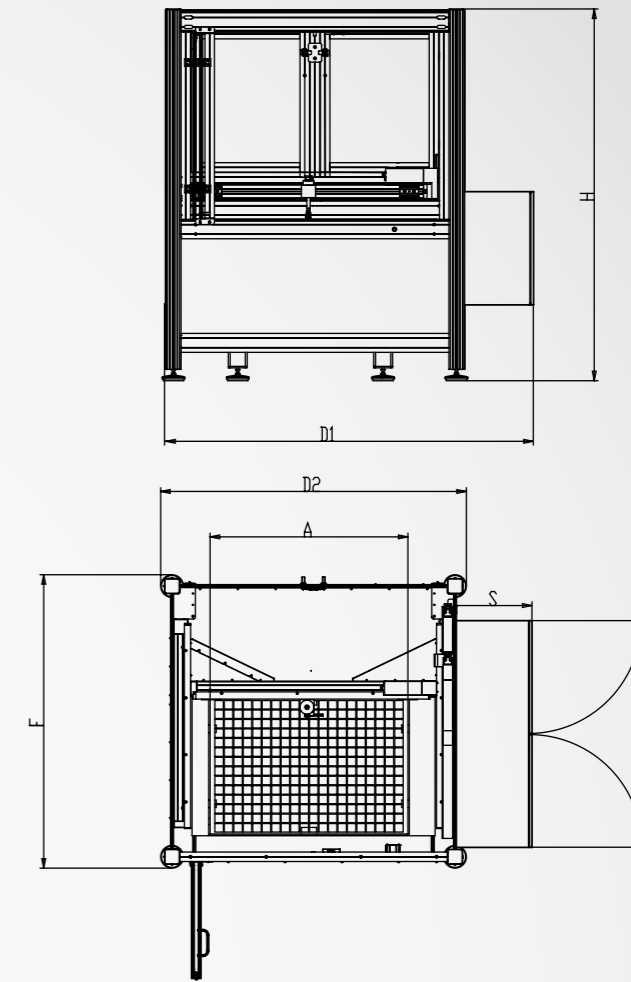

The laser systems with detailed dimensions

imark eco II

Dimensions in mm	imark eco II
Width D1	350
Width D2	510
Depth F1	775
Depth F2	775
Height H1	260
Height H2	660

ilas flat

Dimensions in mm	ilas flat
Width A	1045
Depth B	718
Width D1	2490
Width D2	2150
Depth F	1550
Height H	1964
Width S	400

ilas desk

Dimensions in mm	ilas desk
Width D	747
Depth F	851
Height H1	821
Height H2	1279

ilas PLATINUM

Dimensions in mm	ilas PLATINUM 1010	ilas PLATINUM 1510	ilas PLATINUM 2010
Width D1	2310	2815	3315
Width D2	2850	3350	3850
Depth F1	1915	1915	1915
Depth F2	2035	2035	2035
Depth F3	2550	2550	2550
Height H1	865	865	865
Height H2	2585	2585	2585