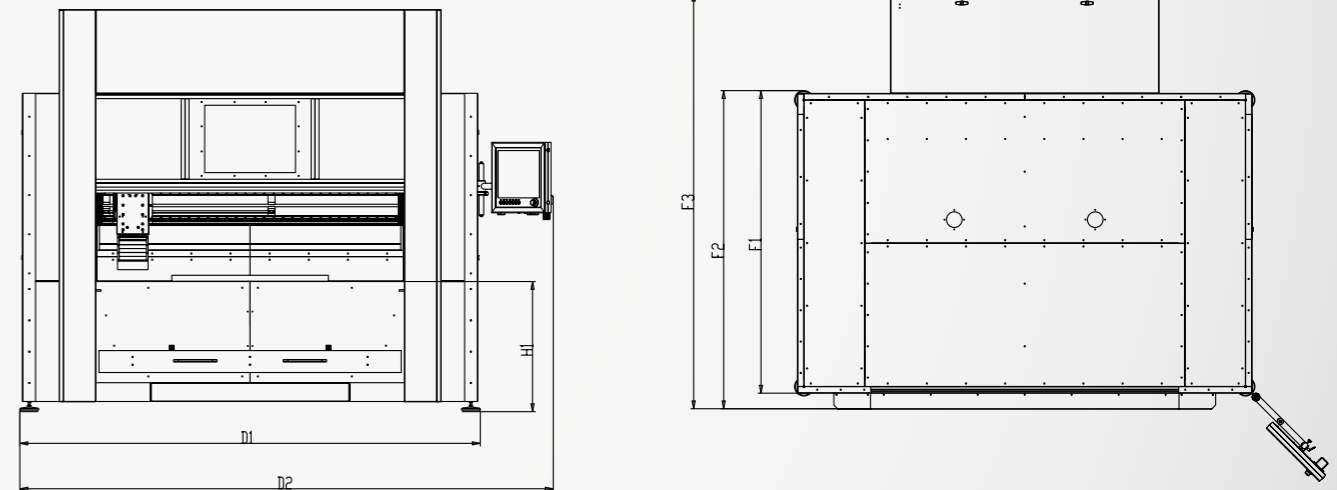

The laser systems with detailed dimensions

imark eco II

Dimensions in mm	imark eco II
Width D1	350
Width D2	510
Depth F1	775
Depth F2	775
Height H1	260
Height H2	660

ilas flat

Dimensions in mm	ilas flat
Width A	1045
Depth B	718
Width D1	2490
Width D2	2150
Depth F	1550
Height H	1964
Width S	400

ilas desk

Dimensions in mm	ilas desk
Width D	747
Depth F	851
Height H1	821
Height H2	1279

ilas PLATINUM

Dimensions in mm	ilas PLATINUM 1010	ilas PLATINUM 1510	ilas PLATINUM 2010
Width D1	2310	2815	3315
Width D2	2850	3350	3850
Depth F1	1915	1915	1915
Depth F2	2035	2035	2035
Depth F3	2550	2550	2550
Height H1	865	865	865
Height H2	2585	2585	2585