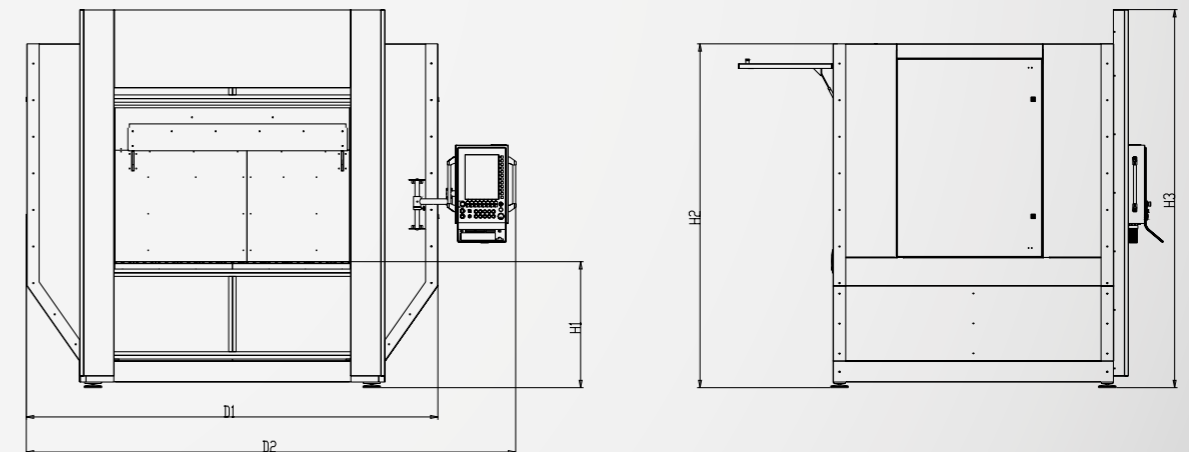

## PREMIUM 5030μ

Dimensions in mm	Premium 5030μ
Width D	1560
Depth F1	1200
Height H1	1790
Height H2	2050

## PREMIUM micro 1010

Dimensions in mm	PREMIUM micro 1010
Width D	758
Depth F1	1045
Depth F2	1105
Height H	1940

## PLATINUM X3

Dimensions in mm	Platinum X3 1010	Platinum X3 1510	Platinum X3 2010
Width D1	2310	2815	3315
Width D2	2850	3350	3850
Depth F1	1915	1915	1915
Depth F2	2035	2035	2035
Depth G	2550	2550	2550
Height H1	865	865	865
Height H2	2350	2350	2350
Height H3	2585	2585	2585

## PLATINUM X5

Dimensions in mm	Platinum X5 1010	Platinum X5 1510	Platinum X5 2010
Width D1	2310	2815	3315
Width D2	2850	3350	3850
Depth F1	1915	1915	1915
Depth F2	2035	2035	2035
Depth G	2550	2550	2550
Height H1	865	865	865
Height H2	2350	2350	2350
Height H3	2585	2585	2585