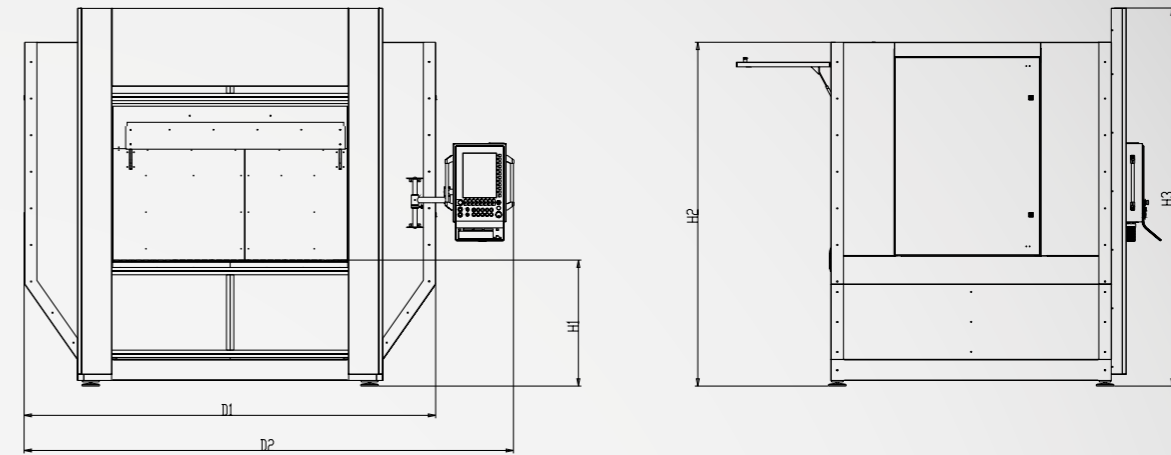

## PREMIUM 3020

Dimensions in mm	Premium 3020
Width D	1225
Depth F1	905
Height H1	1750
Height H2	2000

## PREMIUM 5030μ

Dimensions in mm	Premium 5030μ
Width D	1560
Depth F1	1200
Height H1	1790
Height H2	2050

## PREMIUM micro 1010

Dimensions in mm	PREMIUM micro 1010
Width D	758
Depth F1	1045
Depth F2	1105
Height H	1940

## PLATINUM X3

Dimensions in mm	Platinum X3 1010	Platinum X3 1510	Platinum X3 2010
Width D1	2310	2815	3315
Width D2	2850	3350	3850
Depth F1	1915	1915	1915
Depth F2	2035	2035	2035
Depth G	2550	2550	2550
Height H1	865	865	865
Height H2	2350	2350	2350
Height H3	2585	2585	2585