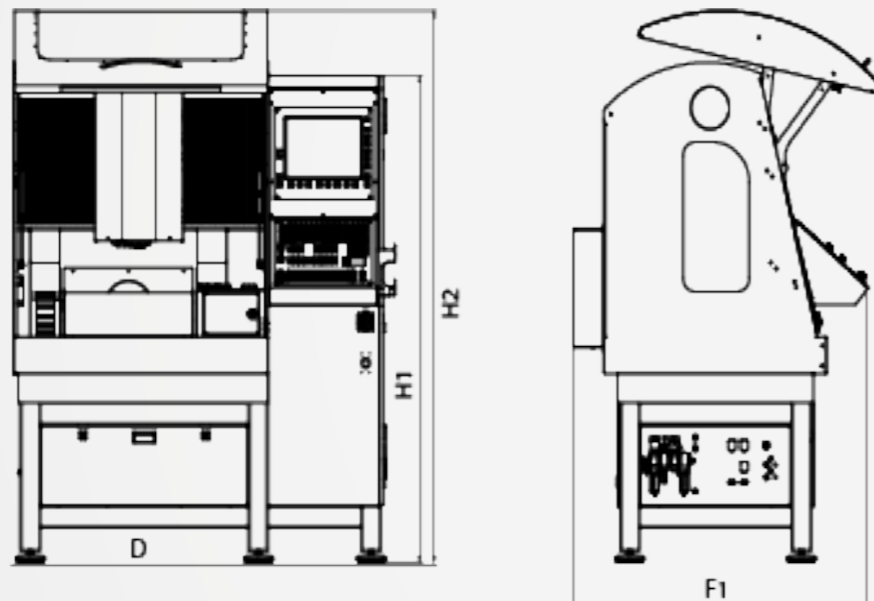

## PREMIUM 3020

Dimensions in mm	Premium 3020
Width D	1225
Depth F1	905
Height H1	1750
Height H2	2000

## PREMIUM 5030μ

Dimensions in mm	Premium 5030μ
Width D	1560
Depth F1	1200
Height H1	1790
Height H2	2050

## PREMIUM micro 1010

Dimensions in mm	PREMIUM micro 1010
Width D	758
Depth F1	1045
Depth F2	1105
Height H	1940

## PLATINUM X5

Dimensions in mm	Platinum X5 1010	Platinum X5 1510	Platinum X5 2010
Width D1	2310	2815	3315
Width D2	2850	3350	3850
Depth F1	1915	1915	1915
Depth F2	2035	2035	2035
Depth G	2550	2550	2550
Height H1	865	865	865
Height H2	2350	2350	2350
Height H3	2585	2585	2585