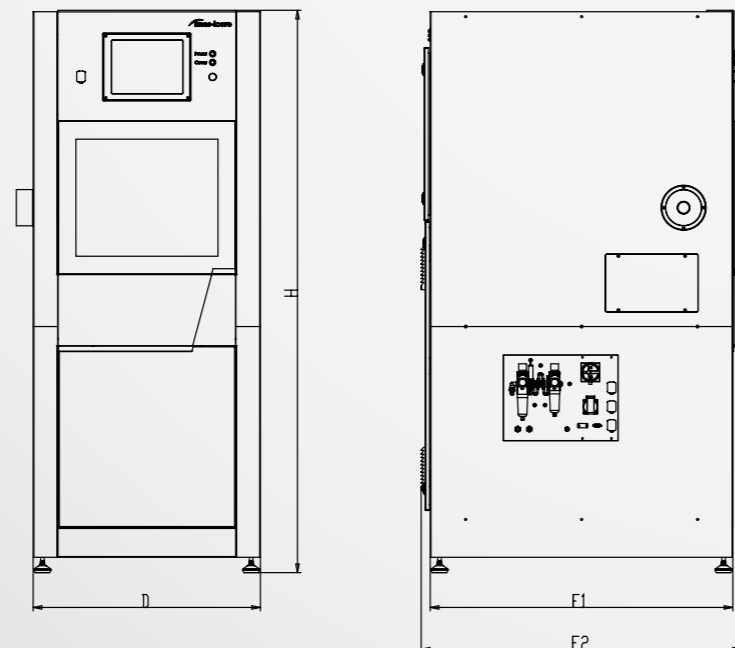

## PREMIUM 3020

Dimensions in mm	Premium 3020
Width D	1225
Depth F1	905
Height H1	1750
Height H2	2000

## PREMIUM 5030μ

Dimensions in mm	Premium 5030μ
Width D	1560
Depth F1	1200
Height H1	1790
Height H2	2050

## PREMIUM micro 1010

Dimensions in mm	PREMIUM micro 1010
Width D	758
Depth F1	1045
Depth F2	1105
Height H	1940

## PLATINUM X3

Dimensions in mm	Platinum X3 1010	Platinum X3 1510	Platinum X3 2010
Width D1	2310	2815	3315
Width D2	2850	3350	3850
Depth F1	1915	1915	1915
Depth F2	2035	2035	2035
Depth G	2550	2550	2550
Height H1	865	865	865
Height H2	2350	2350	2350
Height H3	2585	2585	2585