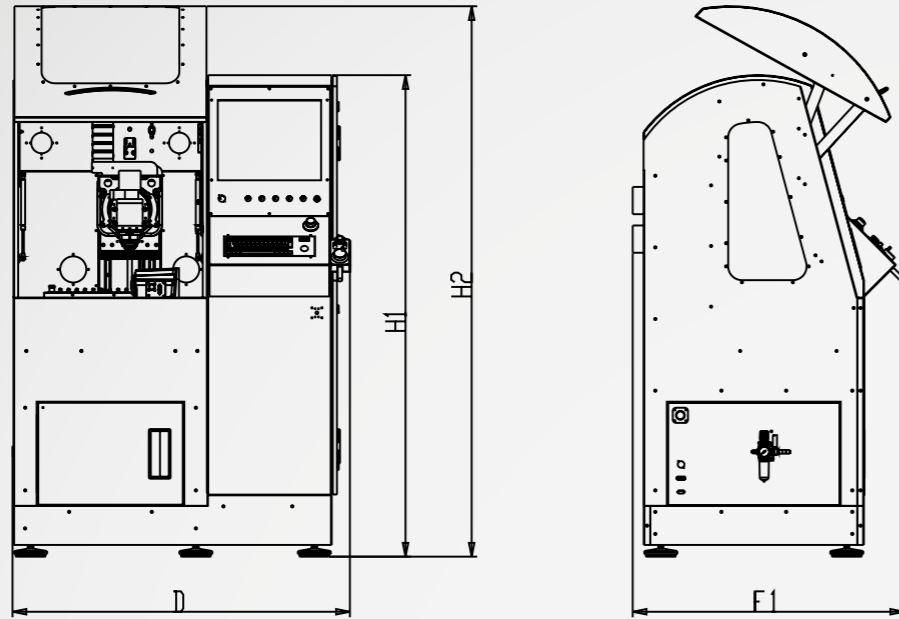

## PREMIUM 3020

Dimensions in mm	Premium 3020
Width D	1225
Depth F1	905
Height H1	1750
Height H2	2000

## PREMIUM 5030μ

Dimensions in mm	Premium 5030μ
Width D	1560
Depth F1	1200
Height H1	1790
Height H2	2050

## PREMIUM micro 1010

Dimensions in mm	PREMIUM micro 1010
Width D	758
Depth F1	1045
Depth F2	1105
Height H	1940

## PLATINUM X5

Dimensions in mm	Platinum X5 1010	Platinum X5 1510	Platinum X5 2010
Width D1	2310	2815	3315
Width D2	2850	3350	3850
Depth F1	1915	1915	1915
Depth F2	2035	2035	2035
Depth G	2550	2550	2550
Height H1	865	865	865
Height H2	2350	2350	2350
Height H3	2585	2585	2585