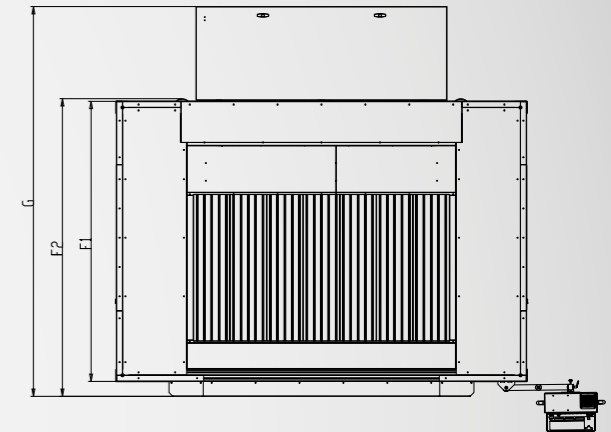

## PREMIUM 5030μ

Dimensions in mm	Premium 5030μ
Width D	1560
Depth F1	1200
Height H1	1790
Height H2	2050

## PREMIUM micro 1010

Dimensions in mm	PREMIUM micro 1010
Width D	758
Depth F1	1045
Depth F2	1105
Height H	1940

## PLATINUM X3

Dimensions in mm	Platinum X3 1010	Platinum X3 1510	Platinum X3 2010
Width D1	2310	2815	3315
Width D2	2850	3350	3850
Depth F1	1915	1915	1915
Depth F2	2035	2035	2035
Depth G	2550	2550	2550
Height H1	865	865	865
Height H2	2350	2350	2350
Height H3	2585	2585	2585

## PLATINUM X5

Dimensions in mm	Platinum X5 1010	Platinum X5 1510	Platinum X5 2010
Width D1	2310	2815	3315
Width D2	2850	3350	3850
Depth F1	1915	1915	1915
Depth F2	2035	2035	2035
Depth G	2550	2550	2550
Height H1	865	865	865
Height H2	2350	2350	2350
Height H3	2585	2585	2585